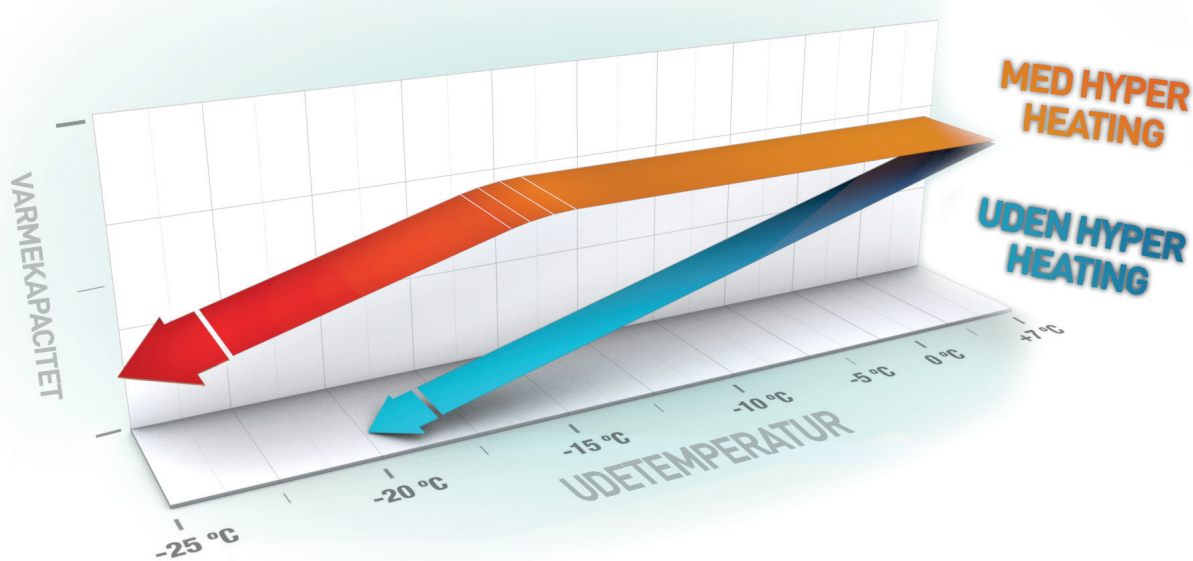

MFZ-KJ

Varmepumpe for gulvmontage

Vores første gulvplacerede luftvarmepumpe med Hyper Heating

Den nye MFZ KJ luftvarmepumpe fra Mitsubishi Electric er vores første model til gulvmontage med den revolutionerende Hyper Heating-funktion. Indendørsenhedens kompakte format gør den ekstremt nemt at placere. Samtidig er det en af de mest effektive varmepumper med en kapacitet som overgår de fleste. MFZ KJ blander sig diskret med det omgivende miljø, mens den på bedste vis fordele varmen jævnt i dit hjem.